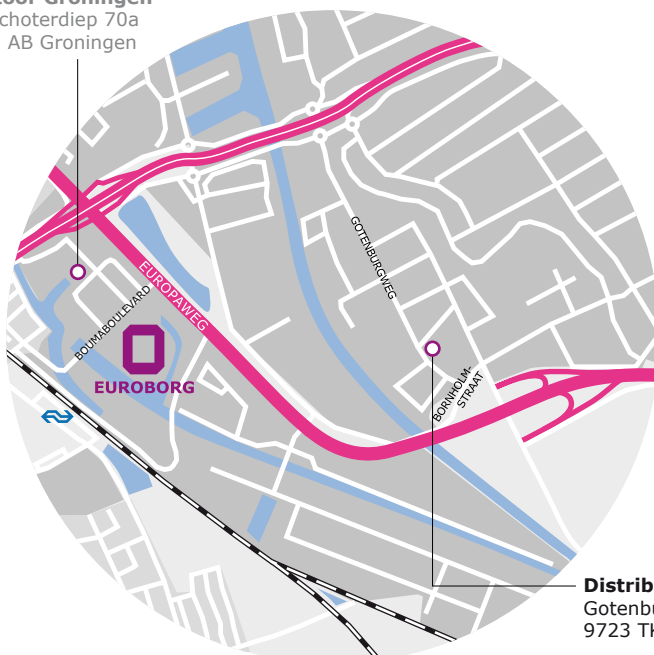

VANUIT ASSEN

Op het knooppunt Julianaplein slaat u rechtsaf richting Delfzijl (N7). U neemt de afslag Centrum/Euroborg/Hoogezand en gaat rechtsaf richting Hoogezand. Daarna neemt u afslag 39 Westerbroek en gaat u onderaan de afslag naar rechts. Vervolgens slaat u linksaf de Bornholmstraat in en direct weer rechts de Gotenburgweg op. Ons pand bevindt zich aan uw rechterhand.

VANUIT HOOGEZAND / NIEUWESCHANS / OLDENBURG (D)

Op de A7 neemt u de afslag 39 Westerbroek. Op de eerste rotonde gaat u linksaf, op de tweede rotonde gaat u rechtsaf (eerste afslag). Vervolgens neemt u ook hier de afslag Westerbroek, onderaan de afslag slaat u rechtsaf. Vervolgens gaat u de eerste straat links (Bornholmstraat) en direct weer rechts de Gotenburgweg op. Ons pand bevindt zich aan uw rechterhand.

VANUIT DELFZIJL

Op de N7 richting Assen (Ring Groningen) neemt u afslag Eemspoort/Euvelgunne. Bij de eerste rotonde gaat u linksaf en bij de tweede rotonde rechtdoor. U zit nu op de Gotenburgweg. Ons pand bevindt zich na ongeveer een kilometer aan uw linkerhand.

Gotenburgweg 19

9723 TK Groningen

050 522 6200

www.noordhoffuitgevers.nl

Kantoor Groningen
Winschoterdiep 70a
9723 AB Groningen

Distributiecentrum
Gotenburgweg 19
9723 TK Groningen